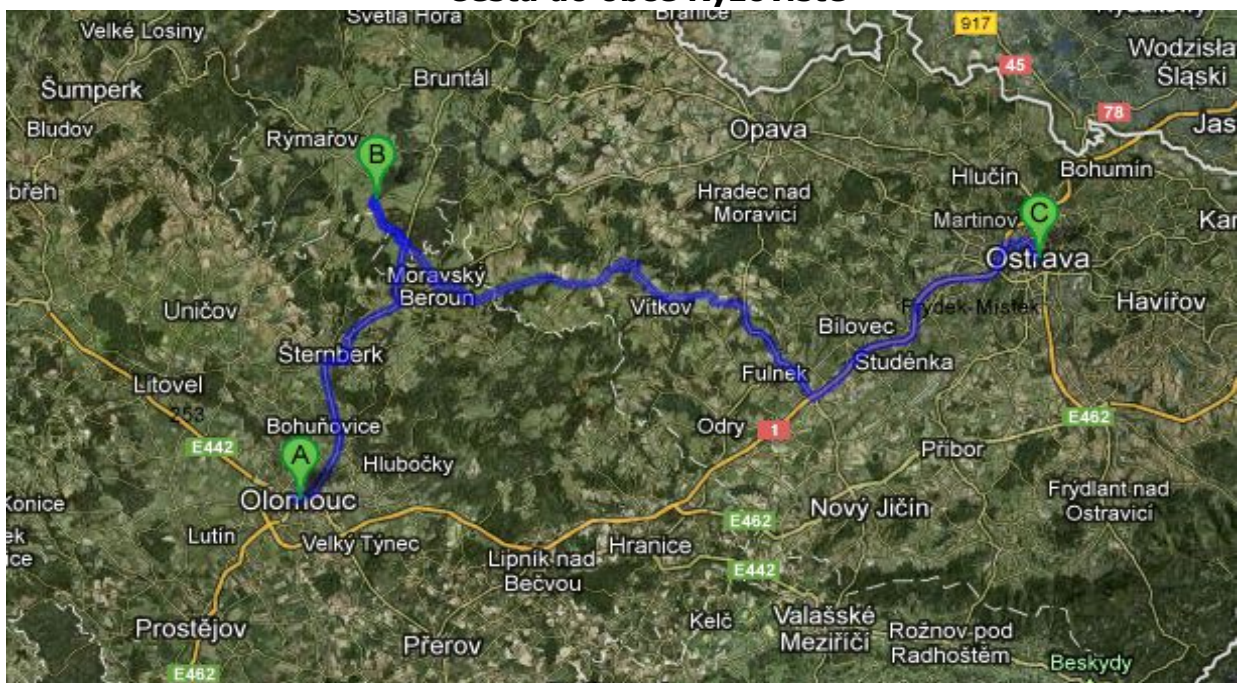

### **Pohyb snowkiterů na místě:**

Oblast Ryžoviště je rozlehlá a místa pro volné ježdění dostatek. **Jsou však místa, kde je přísný zákaz snowkitování z důvodu plašení zvěře (obory pro dobytek atd.) a tyto místa budou na mapách také vyznačena.** Každý ze závodníků a kitující veřejnosti je zodpovědný za své chování a věříme, že nikdo nebude zneužívat dobroty a trpělivosti místních občanů nerespektováním těchto zákazů.

## Mapa místa

### Cesta do obce Ryžoviště